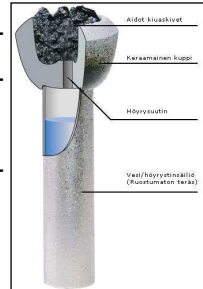

Egyenes falra

6.357,-

Szaunaszive párolgtató

410

7.007,-

Sauna Aromatic párolgtató

411

7007,-